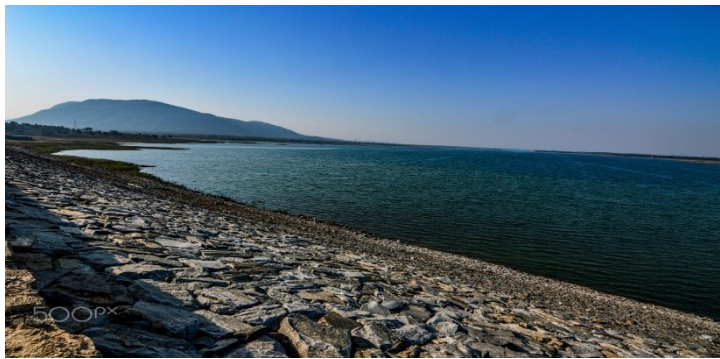

ଫିଉରୁକୋଟ ନିକଟ ମହେଶନାଦି ଡାମର ଦୈର୍ଘ୍ୟ (୪.୬ କି.ମି)

ଫିଉରୁକୋଟ ନିକଟ ମହେଶନାଦି ଡାମର ଦୃଶ୍ୟ

ଫିଉରୁକୋଟ ନିକଟ ମହେଶନାଦି ଡାମର ମାପ

ලේඛන කතුවරුන්ගේ සම්පූර්ණ ලේඛන

Name	Full Address	Picture
උනන්දුගේ කුමාරතුංග	න.05 - පුනරාසන(උතුරු), පලමු - දැවැන්ත, රජයේ - දැවැන්ත, පලමු - පුනරාසන	
කුමාරතුංග කුමාරතුංග	න.05 - පුනරාසන(උතුරු), පලමු - පුනරාසන, රජයේ පුනරාසන, පලමු - පුනරාසන	
කුමාරතුංග කුමාරතුංග	න.05 - පුනරාසන(උතුරු), පලමු - රජයේ පුනරාසන, රජයේ - දැවැන්ත, පලමු - පුනරාසන	
කුමාරතුංග කුමාරතුංග	න.05 - පුනරාසන(උතුරු), පලමු - දැවැන්ත, රජයේ - දැවැන්ත, පලමු - පුනරාසන	